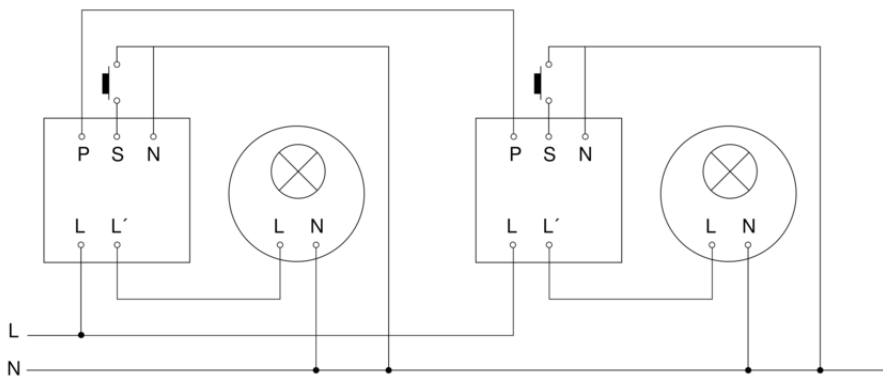

Rilevatore di presenza - Professional Line

IR Quattro MICRO 6m

COM1 - bianco

EAN 4007841 053789

Art. n. 053789

IR Quattro MICRO 6m

COM1 - bianco
EAN 4007841 053789
Art. n. 053789

Schema elettrico Master

Schema elettrico Master-Master collegamento in rete

IR Quattro MICRO 6m

COM1 - bianco

EAN 4007841 053789

Art. n. 053789

Schema elettrico Master-Slave collegamento in rete